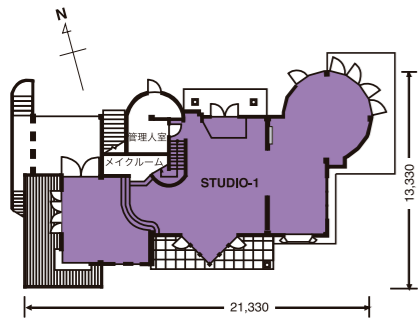

# 2St.

バルコニー・サンルームには優しい陽光が溢れ、開放的な空間が広がります

- 設備
- ・電気容量・屋内24Kw 屋外 18Kw
  - ・メイクルーム
  - ・商品搬入口
  - ・専用 TEL 075-569-1335
  - ・ピアノ (可動)

ムービー電気設備 40KW  
※ 単相3線 (200V 使用可能)

ツイステケーブル

- 設備
- ・電気容量・屋内18Kw 屋外 9Kw

- ・両面パネル (可動)
- ・両面L型パネル (可動)
- ・キッチン (可動)
- ・猫足パスタブ (可動)
- ・洗面台
- ・ミニドレッサー
- ※メイクルームはございません