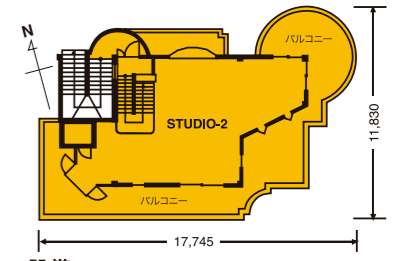

# 2St.

バルコニー・サンルームには優しい陽光が溢れ、開放的な空間が広がります

- 設備
- ・電気容量・屋内24Kw 屋外 18Kw
  - ・メイクルーム
  - ・商品搬入口
  - ・専用 TEL 075-569-1335
  - ・ピアノ (可動)

ムービー電気設備 40KW  
※ 単相3線 (200V 使用可能)

ツイステケーブル

- 設備
- ・電気容量・屋内18Kw 屋外 9Kw

- ・両面パネル (可動)
- ・両面L型パネル (可動)
- ・キッチン (可動)
- ・猫足パスタブ (可動)
- ・洗面台
- ・ミニドレッサー
- ※メイクルームはございません