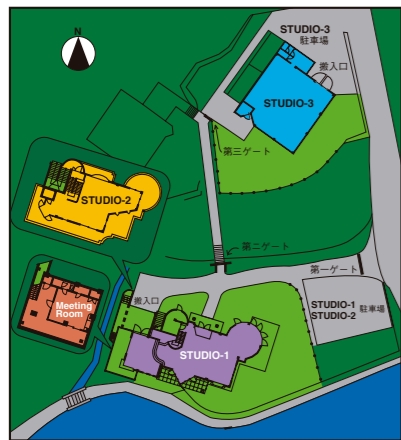

撮影エリア

- ロケーションハウス1.St
- ロケーションハウス2.St
- グラススタジオ 3.St (レンタル休止中)
- ミーティングルーム
- 芝生・外構
- 駐車場・通路

交通

各方面からCREOまでの地図は下記でご覧頂けます
<http://www.pernet.co.jp/creo/Page/home.html>

中国自動車道 西宮北インターより 30分
中国自動車道 神戸三田インターより 30分
JR 宝塚線 新三田駅から車で 20分
JR 宝塚線 三田駅から車で 20分