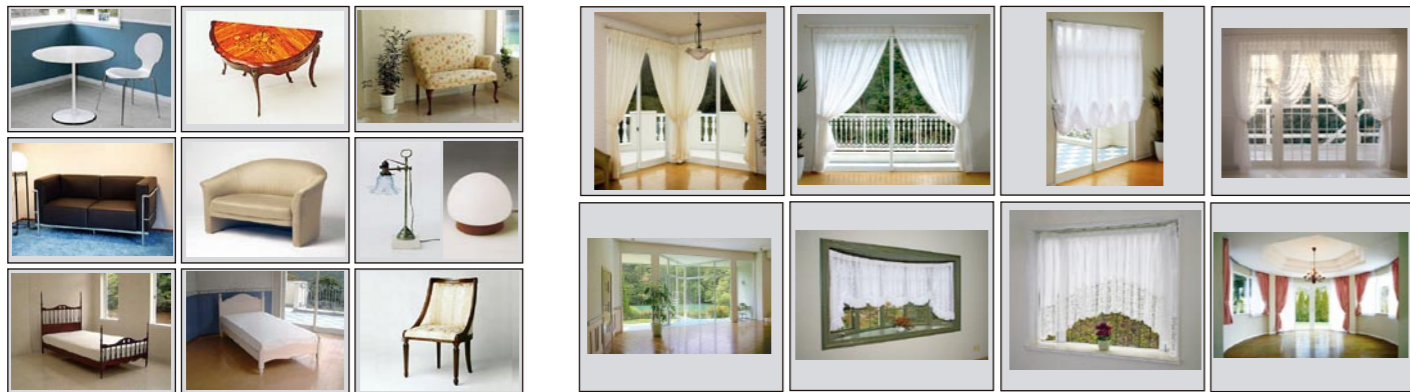

Natural garden

クレオの芝生は 1 年中グリーンです

ミーティングルームのご案内
設備 サービス

- ・テーブル2、椅子12
- ・キッチン、冷蔵庫、テレビ
- 湯沸かしポット、
- コーヒーメーカー

レンタル用品

スチール用撮影機材・1st.2st.用カーテン・家具・照明器具・小物をインターネットでご覧頂けます

<http://www.pernet.co.jp/creo/Page/home.html>