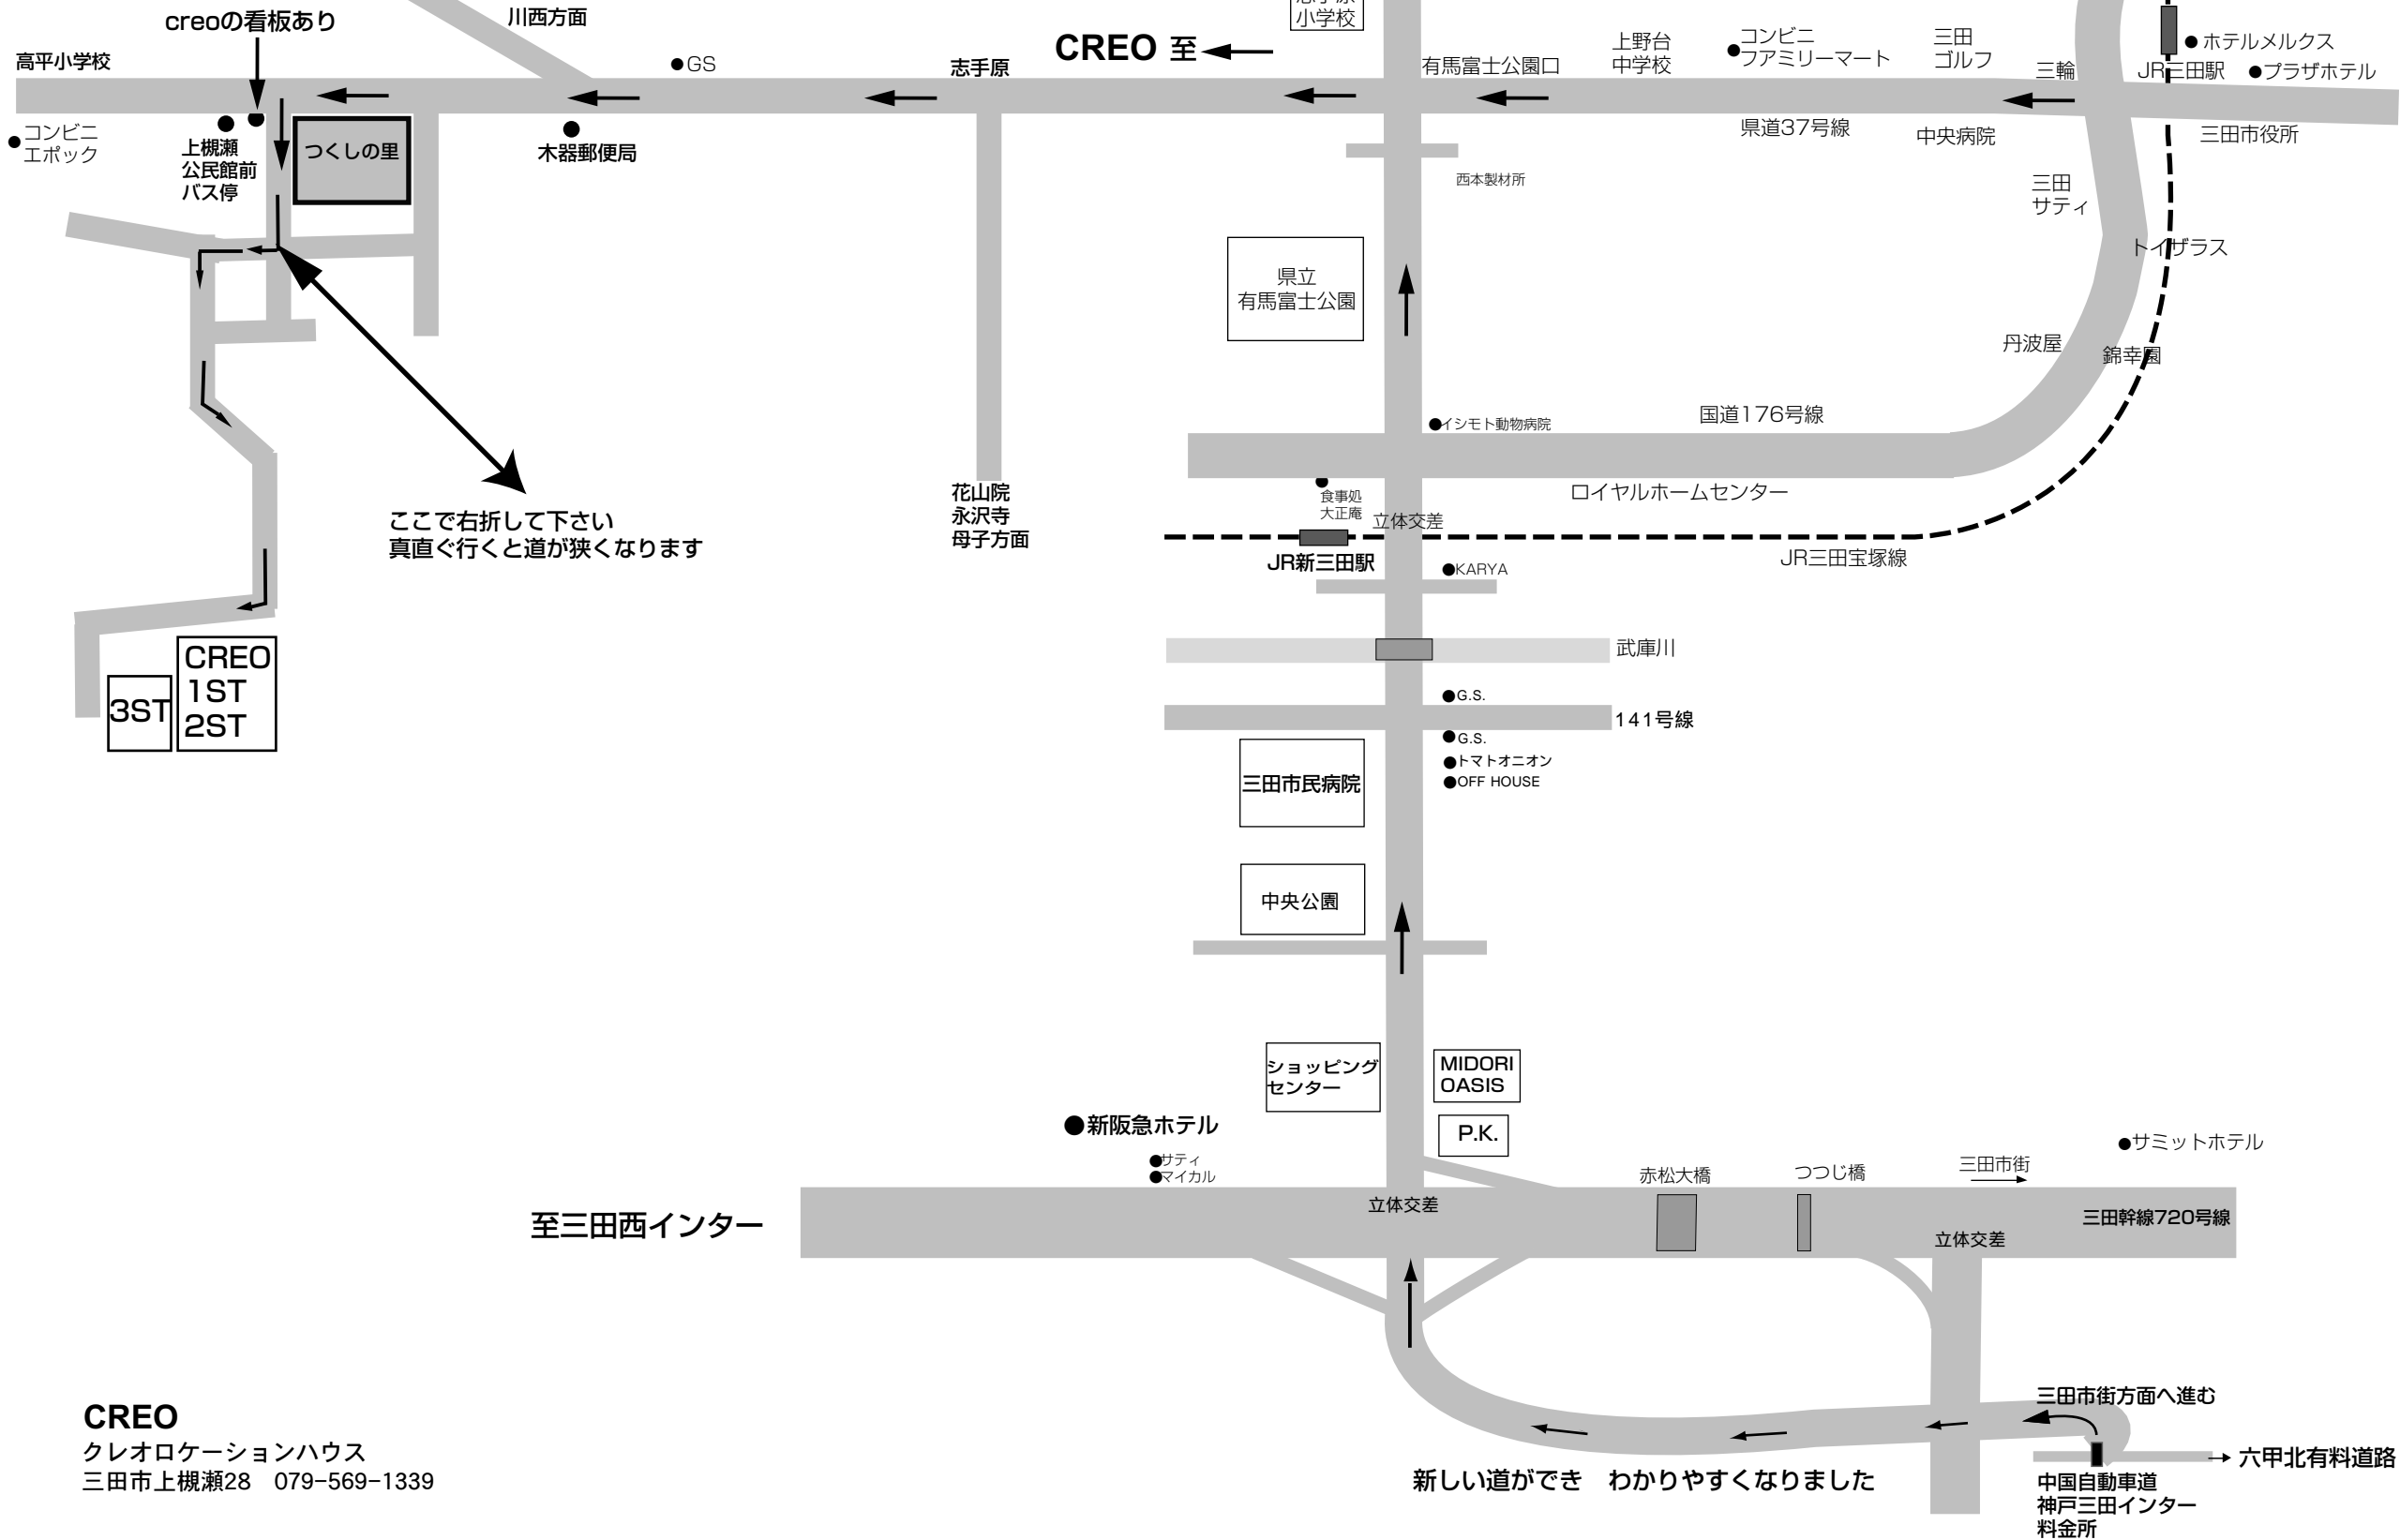

神戸三田インターからクレオへの道順

つくしの里の看板を目印にしてください

ここで右折して下さい
真直ぐ行くと道が狭くなります

CREO
 クレオロケーションハウス
 三田市上槻瀬28 079-569-1339

新しい道ができ わかりやすくなりました